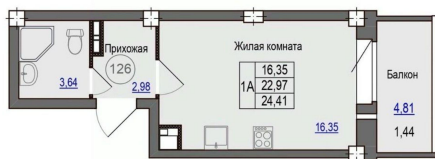

Restate

Restate

Restate

Restate